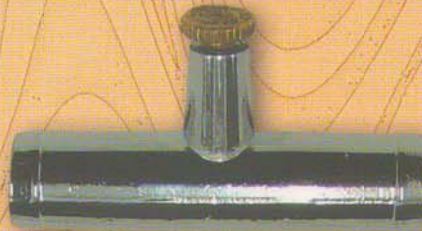

OYP 17
R12 KALORİFER REKORU